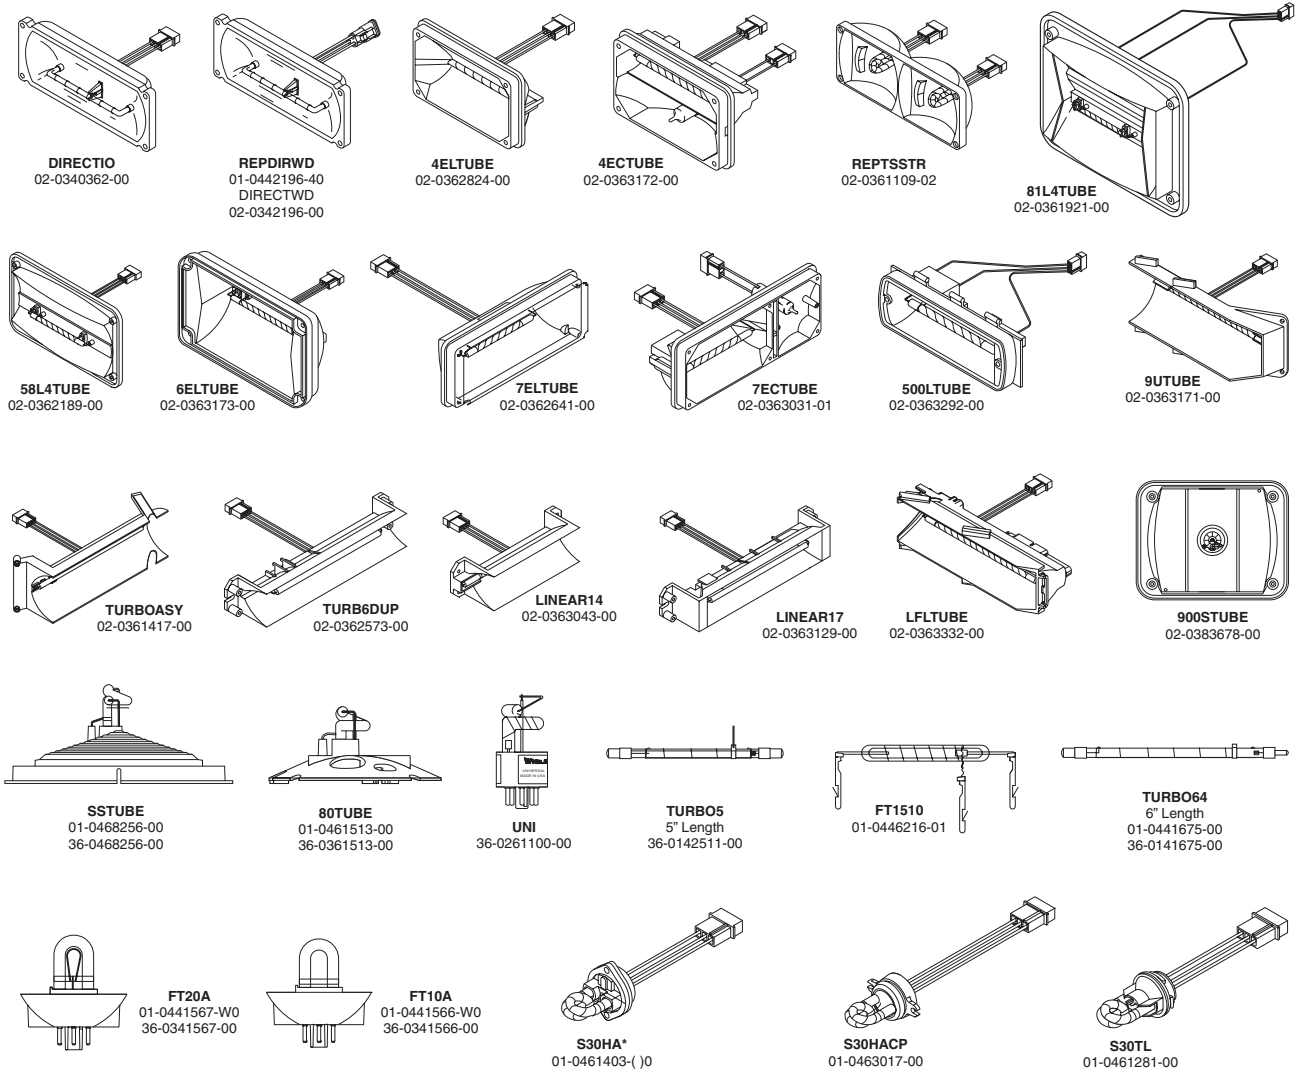

STROBE

HALOGEN & INCANDESCENT