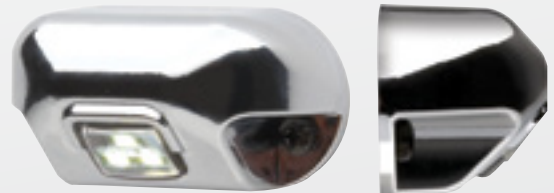

Luz frontal pequeña y ovalada de LEDs con cubierta cromada y lentes transparentes. Disponible en luz de señalización destellante o permanente, iluminación blanca, e indicador/despeje. Agregue un destellador de LEDs remoto al modelo de luz permanente y elija hasta 60 tipos de destello.

## CARACTERISTICAS

- Los modelos de luz de señalización vienen con 4 LEDs brillantes y están disponibles en 2 versiones; luz de destello o luz permanente.
- Los modelos de luz de señalización vienen en colores rojo, ámbar, blanco y azul.
- El color rojo está certificado con SAE J845 Y Clase 3. El ámbar y azul están certificados con SAE J845.
- La luz de señalización permanente requiere un destellador de LED exterior, que se debe comprar por separado.
- La luz de iluminación Supr-LED está disponible con caja estándar o de ángulo de 45 grados, para la iluminación en superficies o en escalones; la iluminación de superficies está certificada con NFPA

OSC0EDCR  
Luces de iluminación blanca

**Productos en su Tamaño Natural!**

OAC0EDCR  
Vista frontal y lateral de la luz de escalones biselada de 45 grados

- 13.10.3. Emite 20 MA y produce 20 lúmenes..
- La luz Indicadora/ de despeje viene en color rojo o ámbar y está certificada con SAE J592.
- Todos los modelos vienen con reborde cromado y empaque para montaje.
- Montura en superficie.
- Protegida contra humedad y resistencia a las vibraciones.
- Consumo extremadamente bajo de 30mA (en promedio)..
- Incluye conectores de plomo y cable de 6"
- Cinco años de garantía HDP (garantía Profesional para Trabajo Pesado)
- Dimensiones: 1" (25mm) de Altura; ½" (13mm) de Profundidad; 1-1/2" (38mm) de Largo; OAC0EDCR: 1" (25mm) de