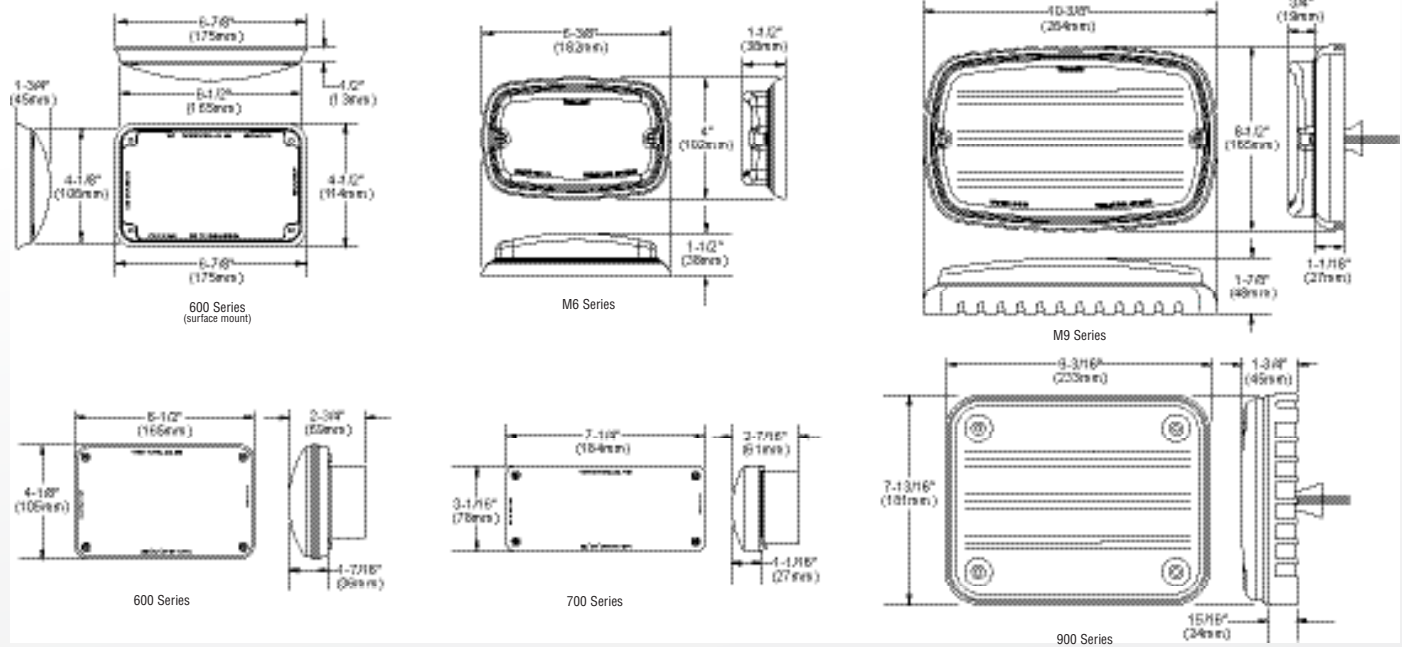

Super-LED® Scene Lights

MODELOS

Modelo	Diodos	Amperios	Lúmen	Montaje
6SCOENZR	12	1.0	750	Montaje Oculto
60COELZR		2.0	1500	
70COELZR		2.0	1500	
9SCOENZR	24	6.0	6500	Montaje de superficie
M6ZC	12	2.0	2000	
M9LZC	24	6.0	6500	

OPCIONES

- 6EFLANGE ..... Serie 600, Reborde cromado.
- 7EFLANGE ..... Serie 700, Reborde cromado.
- M6FC ..... Reborde, Cromado.
- M6FB ..... Reborde, Negro.
- M9FC ..... Reborde, Cromado.
- M9FB ..... Reborde, Negro.

Whelen Engineering reserves the right to upgrade and improve products without notice.
© 2011 Whelen Engineering Company, Inc. Printed in U.S.A.
NASCAR® is a registered trademark of the National Association for Stock Car Auto Racing, Inc.
Code No. 12076D - 01/11

WHELEN®
ENGINEERING COMPANY, INC.

51 Winthrop Road
Chester, Connecticut 06412-0684
(860) 526-9504 • Fax: (860) 526-4078
www.whelen.com

American Employees, American Manufacturing, American Pride!