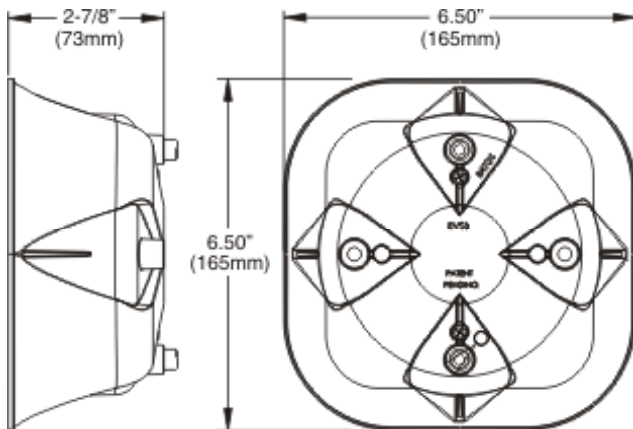

Parlante SA315P - Serie Projector™

Weight: 4 lbs. 11 oz. (2.12kg)

MODELO

SA315P ..... parlante de 123dB, de fibra sintética

MONTURAS UNIVERSALES

SAK9 ..... Soporte de montaje tipo Universal/marco giratorio

SOPORTES ESPECÍFICOS DEL VEHÍCULO

- SAK1 ..... Ford Explorer, 2002-2009
  Chevy Suburban/Tahoe, 2004-2006
  Dodge Charger, 2006-2009
- SAK5 ..... Chevy Suburban/Tahoe, 2000-2003
  Chevrolet Avalanche, 2002-2009
  GMC Envoy, 2004-2009
- SAK11 ..... Chevy Trail Blazer, 2002-2009
- SAK13 ..... Ford Expedition, 2003-2006
- SAK17 ..... Instalación rápida para la
  Ford Crown Victoria, 2003-2009
- SAK18 ..... Dodge Magnum, 2005-2008
- SAK20 ..... Ford Escape, 2004-2009
- SAK21 ..... Chevy Impala (paquete policial) 2006-2009
- SAK23 ..... Ford Expedition, 2009
- SAK24 ..... Chevy Suburban/Tahoe, 2007-2009
- SAK25 ..... Chevy Express Van, 2006-2009
- SAK28* ..... Ford 2008 - 2009 Serie "F" Super-Duty
  (trabajo Pesado), Lado del Conductor
- SAK29* ..... Ford 2008 - 2009 Serie "F" Super-Duty
  (trabajo Pesado), Lado del Pasajero
- SAK30 ..... Ford Taurus, 2008-2009
- SAK31 ..... Ford Fusion, 2007-2009