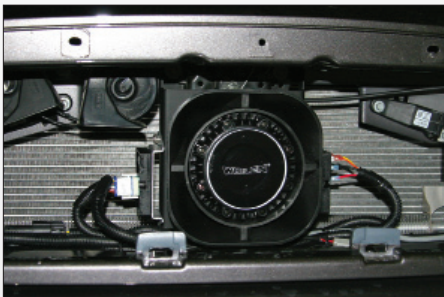

# Projector™ Series SA315P Speaker (Parlante SA315P - Serie Projector™)

**SIRENS  
SPEAKERS  
SWITCHES**

**PARLANTE RMS DE 100 VATIOS, SUPER COMPACTO, MULTIPUERTOS**

*Parlante más pequeño con mejor rendimiento y ahora puede ser instalado en más sitios que antes.*

*La Serie SA315P es fácil de instalar y entrega señalizaciones para descongestión de tráfico donde se necesite: instalado abajo y en la parte frontal de su vehículo.*

*Cumple las especificaciones OSHA 1910.95 relacionadas con la "Exposición de Ruido Permisible".*

## **CARACTERISTICAS**

- Caja negra de fibra sintética resistente a la intemperie con unidad de parlante frontal y acabado en pintura en polvo.
- Rendimiento superior dentro de una caja de perfil muy pequeño de sólo 2-7/8" de profundidad.
- Excede los requerimientos tanto de las normas de California Título XIII, Clase A como de las normas SAE J1849 en la mayoría de sirenas de 100 vatios (120-123dB @ 10').
- Óptimo rendimiento garantizado cuando se utiliza con sirenas electrónicas Whelen de alta potencia.
- Fácil de instalar al brazo del radiador

## MODELO

SA315P ..... parlante de 123dB, de fibra sintética