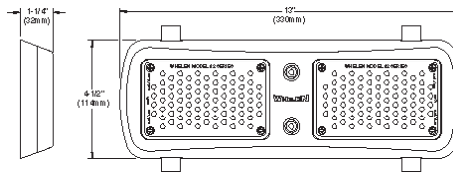

Fácil de desplegar hacia abajo con el montaje de visera, Modelo FLLEDDBR, con iluminación nocturna.

MODELOS DE DESTELLO::

21 Tipos de Destello

Frecuencia de Destello (sin sincronización)

RapidFire™ 680	680 Destellos Por Minuto (FPM)
RapidFire 240	240 FPM
RapidFire 120	120 FPM
RapidFire Simultáneo	240 SFPM*
DoubleFlash 240	240 Doble Destello Por Minuto (DFPM)
DoubleFlash 120	120 DFPM
DoubleFlash 240 Simultáneo	240 DFPM*
CometFlash™	120 Comet Flash (4 Destellos) Por Minuto (CFPM)
CometFlash Simultáneo	120 CFPM*
ActionFlash™	2 Alternantes 120 CFPM, 4 Alternantes 240 SFPM*
ActionFlash Simultáneo	2 Alternantes 120 CFPM, 4 Simultáneos 240 SFPM*
ModuFlash™	120 a 360 SFPM
ModuFlash Simultáneo	120 a 360 SFPM*
SignalAlert™ 120	120 FPM
SignalAlert Simultáneo	120 FPM*
ScanFlash™	2 Ciclos de Cada Tipo
CalFlash™	2 Ciclos de 60 FPM, 2 ciclos de 120 FPM
California RapidFire	340 SFPM
California DoubleFlash	150 DFPM
California CometFlash	120 CFPM
California ActionFlash	2 Alternantes 120 CFPM, 4 Alternantes 240 SFPM

* Para luces frontales dobles: El tipo de destello elegido alternará de una luz frontal a otra. Con ese tipo de destello simultáneo ambas luces frontales destellarán con ese tipo simultáneamente.

Disponibile en 4 colores de seguridad

Forma# FL0909

WHELEN
ENGINEERING COMPANY, INC.

51 Winthrop Road
Chester, CT 06412-0684
(860) 526-9504 • Fax (860) 526-4078

Ingenieros para la Industria de la Señalización de Emergencia

www.whelen.com

Whelen Engineering
se reserva el derecho
a mejorar los
productos sin previo
aviso

©2009 Whelen Engineering Company Inc.
Impreso en U.S.A. - Cod. # 10031K-0909