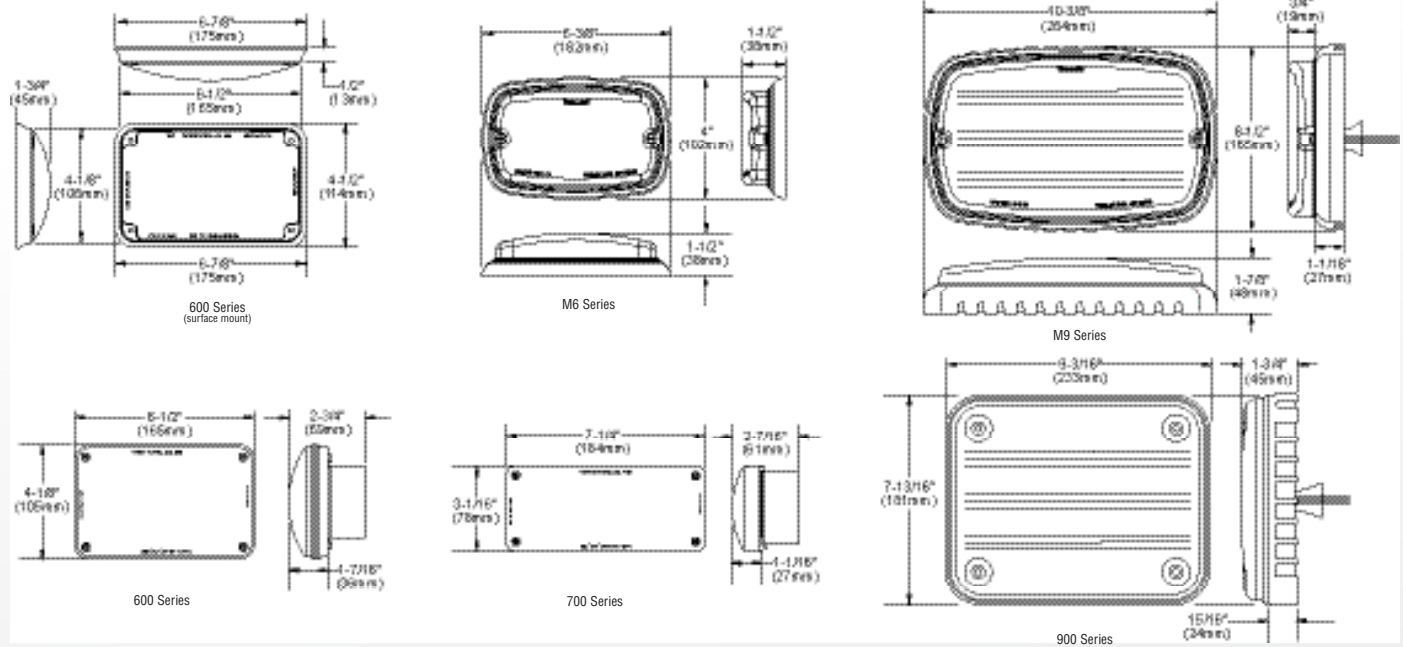

Super-LED® Scene Lights

MODELOS

Modelo	Diodos	Amperios	Lúmen	Montaje
6SCOENZR	12	1.0	750	Montaje Oculto
60COELZR		2.0	1500	
70COELZR		2.0	1500	
9SCOENZR	24	6.0	6500	Montaje de superficie
M6ZC	12	2.0	2000	
M9LZC	24	6.0	6500	

OPCIONES

- 6EFLANGE ..... Serie 600, Reborde cromado.
- 7EFLANGE ..... Serie 700, Reborde cromado.
- M6FC ..... Reborde, Cromado.
- M6FB ..... Reborde, Negro.
- M9FC ..... Reborde, Cromado.
- M9FB ..... Reborde, Negro.

Whelen Engineering reserves the right to upgrade and improve products without notice.
© 2011 Whelen Engineering Company, Inc. Printed in U.S.A.
NASCAR® is a registered trademark of the National Association for Stock Car Auto Racing, Inc.
Code No. 12076D - 01/11

WHELEN®
ENGINEERING COMPANY, INC.

51 Winthrop Road
Chester, Connecticut 06412-0684
(860) 526-9504 • Fax: (860) 526-4078
www.whelen.com

American Employees, American Manufacturing, American Pride!