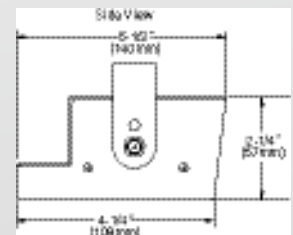

MODELO

GAMMA2..... sirena de 100 vatios con dos interruptores auxiliares.

23 tonos de Sirena:

- Tono Apagado • Wail • Yelp • Alto/Bajo • Piercer • Yelp 249 • Warble • Whoop • Mechanical • Pulsed Airhorn • Airhorn Alto/Bajo • Alternate Wail • Yelp Alternante • Pulsed Piercer • Pulsed Yelp/Airhorn • Wail Coast • Wail Stop • Mechanical Coast • Mechanical Stop • Hi-Wail-Coast • Hi-Wail-Stop • Airhorn Alto • Airhorn Bajo

WHELEN®
ENGINEERING COMPANY, INC.

51 Winthrop Road
Chester, Connecticut 06412-0684
(860) 526-9504 • Fax: (860) 526-4078
www.whelen.com

Whelen Engineering se reserva el derecho a mejorar sus productos sin previo aviso
© 2010 Whelen Engineering Company Inc. Impreso en U.S.A.
Código No.12372A - 04/10