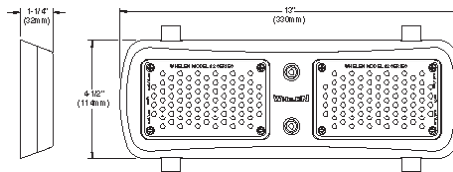

Fácil de desplegar hacia abajo con el montaje de visera, Modelo FLLEDDBR, con iluminación nocturna.

MODELOS DE DESTELLO::

21 Tipos de Destello

Frecuencia de Destello (sin sincronización)

RapidFire™ 680	680 Destellos Por Minuto (FPM)
RapidFire 240	240 FPM
RapidFire 120	120 FPM
RapidFire Simultáneo	240 SFPM*
DoubleFlash 240	240 Doble Destello Por Minuto (DFPM)
DoubleFlash 120	120 DFPM
DoubleFlash 240 Simultáneo	240 DFPM*
CometFlash™	120 Comet Flash (4 Destellos) Por Minuto (CFPM)
CometFlash Simultáneo	120 CFPM*
ActionFlash™	2 Alternantes 120 CFPM, 4 Alternantes 240 SFPM*
ActionFlash Simultáneo	2 Alternantes 120 CFPM, 4 Simultáneos 240 SFPM*
ModuFlash™	120 a 360 SFPM
ModuFlash Simultáneo	120 a 360 SFPM*
SignalAlert™ 120	120 FPM
SignalAlert Simultáneo	120 FPM*
ScanFlash™	2 Ciclos de Cada Tipo
CalFlash™	2 Ciclos de 60 FPM, 2 ciclos de 120 FPM
California RapidFire	340 SFPM
California DoubleFlash	150 DFPM
California CometFlash	120 CFPM
California ActionFlash	2 Alternantes 120 CFPM, 4 Alternantes 240 SFPM

* Para luces frontales dobles: El tipo de destello elegido alternará de una luz frontal a otra. Con ese tipo de destello simultáneo ambas luces frontales destellarán con ese tipo simultáneamente.

WHELEN
ENGINEERING COMPANY, INC.

51 Winthrop Road
Chester, CT 06412-0684
(860) 526-9504 • Fax (860) 526-4078

Ingenieros para la Industria de la Señalización de Emergencia

www.whelen.com

Whelen Engineering
se reserva el derecho
a mejorar los
productos sin previo
aviso

©2009 Whelen Engineering Company Inc.
Impreso en U.S.A. - Cod. # 10031K-0909